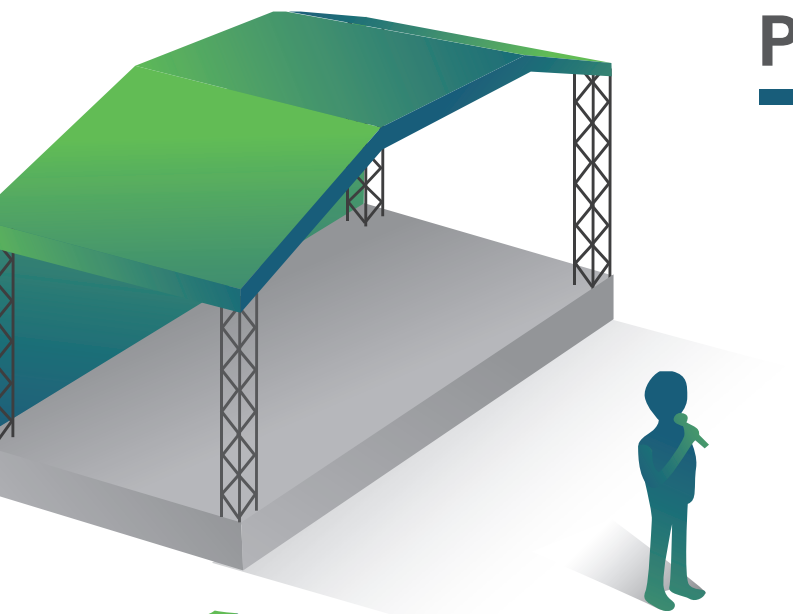

Pódium a zastřešení

Podia se skládají z modulů 2x1 m, střechy, VIP a party stan, backstage.

Poskytneme zastřešení jako jsou party stany, indiánská teepee, nafukovací stany a přístřešky variabilních rozměrů.

Moderátor

Dále spolupracujeme s dodavatelskými firmami a zajišťujeme moderátora, DJ průvodní slovo i v anglickém nebo německém jazyce. Také hudební soubory pro společenské večírky.

Reklamní / volební stánek

Světlo, ozvučení a videoprojekce

Zajistíme kompletní osvětlení a kvalitní ozvučení koncertů, videodiskoték, rautů, tiskových konferencí a společenských večírků pro příjemnější zážitek. Používáme techniku od firem Soundcraft, Mackie, Pioneer, Laney, Shure, Sennhaiser, Yamaha a AKG. Výkon aparatury je od 1,5kW - 7kW s možností rozšíření. Cena se odvíjí podle výkonu použité aparatury a dalších přidaných komponentů.